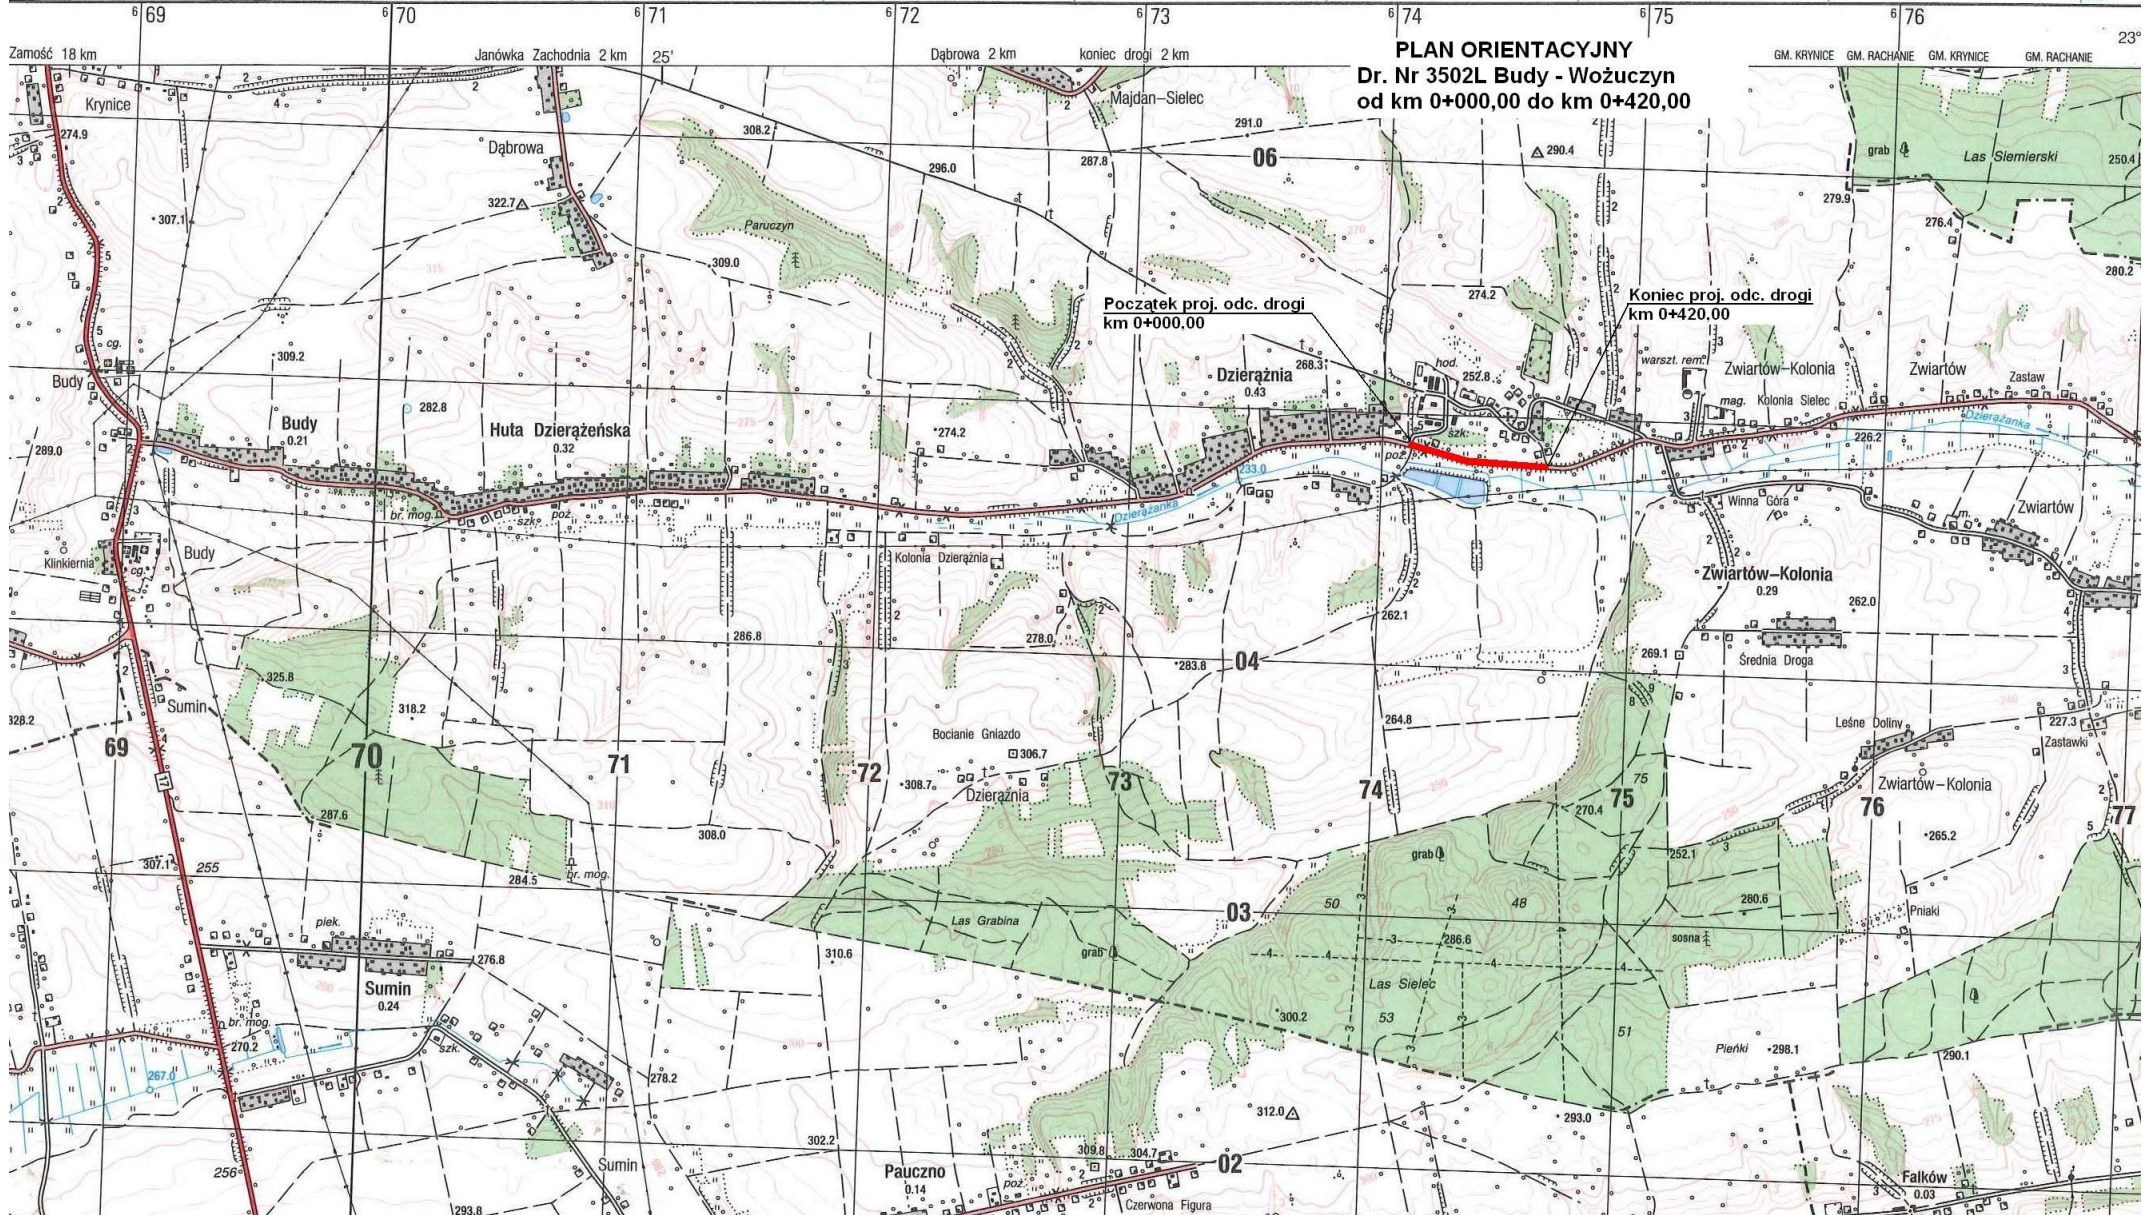

2,44

2,45

2,46

2,47

2,48

2,49

2,50

2,51

2,52

PLAN ORIENTACYJNY
Dr. Nr 3502L Budy - Wożuczyn
od km 0+000,00 do km 0+420,00

GM. KRYNICE GM. RACHANIE GM. KRYNICE GM. RACHANIE

23°

Początek proj. odc. drogi
km 0+000,00

Koniec proj. odc. drogi
km 0+420,00

69

70

71

72

73

74

75

76

77

Pauczno 0.14

02

Czerwona Figura

Falków 0.03

Zamość 18 km

Janówka Zachodnia 2 km

Dąbrowa 2 km

koniec drogi 2 km

Majdan-Sielec

PLAN ORIENTACYJNY

Dr. Nr 3502L Budy - Wożuczyn

od km 0+000,00 do km 0+420,00

GM. KRYNICE GM. RACHANIE GM. KRYNICE GM. RACHANIE

23°

Początek proj. odc. drogi
km 0+000,00

Koniec proj. odc. drogi
km 0+420,00

69

70

71

72

73

74

75

76

77

Pauczno 0.14

02

Czerwona Figura

Falków 0.03

Zamość 18 km

Janówka Zachodnia 2 km

Dąbrowa 2 km

koniec drogi 2 km

Majdan-Sielec

PLAN ORIENTACYJNY

Dr. Nr 3502L Budy - Wożuczyn

od km 0+000,00 do km 0+420,00

GM. KRYNICE GM. RACHANIE GM. KRYNICE GM. RACHANIE

23°