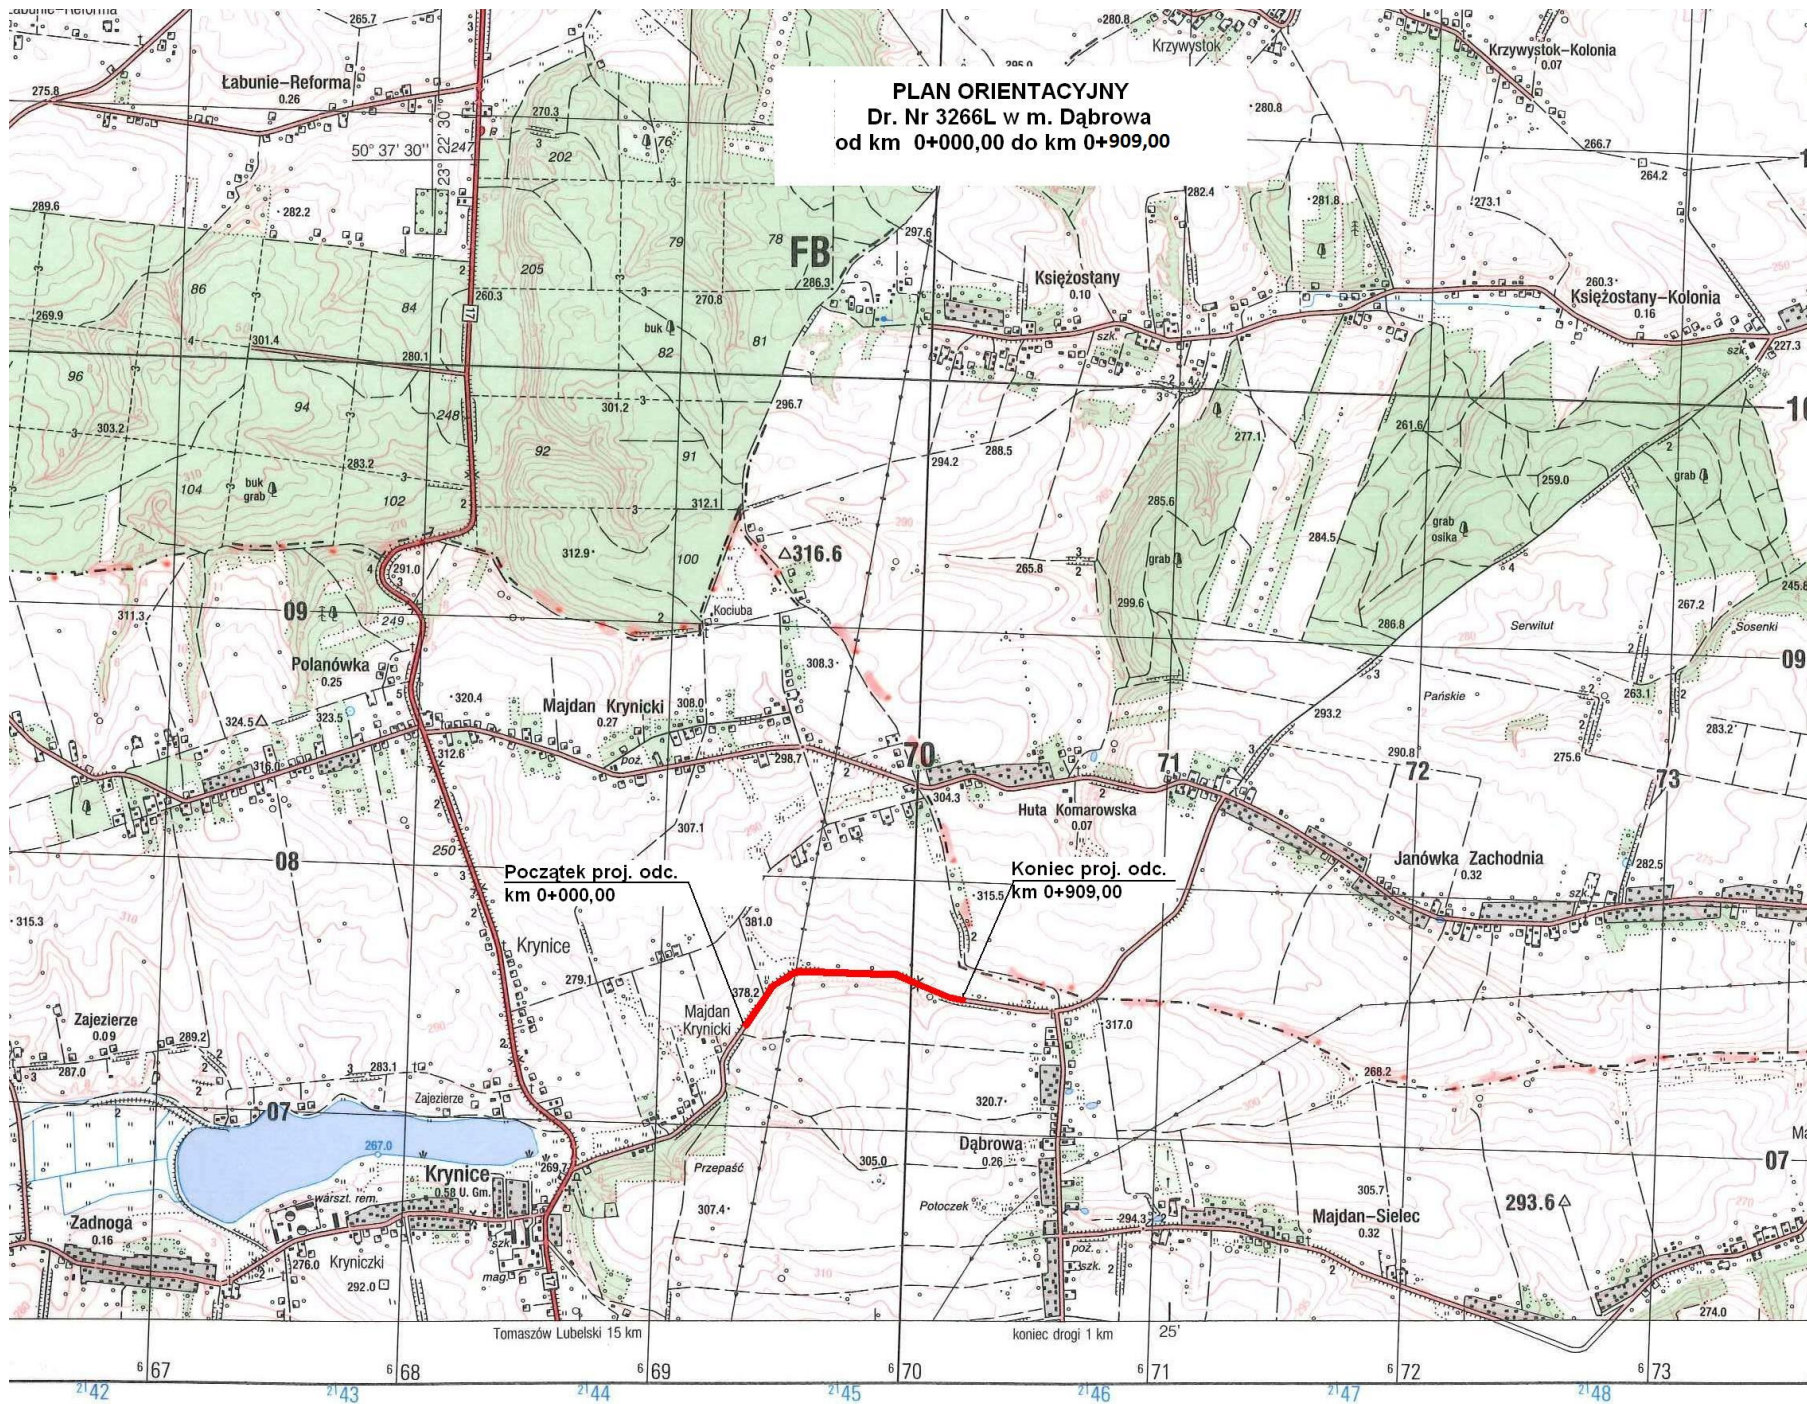

PLAN ORIENTACYJNY
Dr. Nr 3266L w m. Dąbrowa
od km 0+000,00 do km 0+909,00

2142

2143

2144

2145

2146

2147

2148