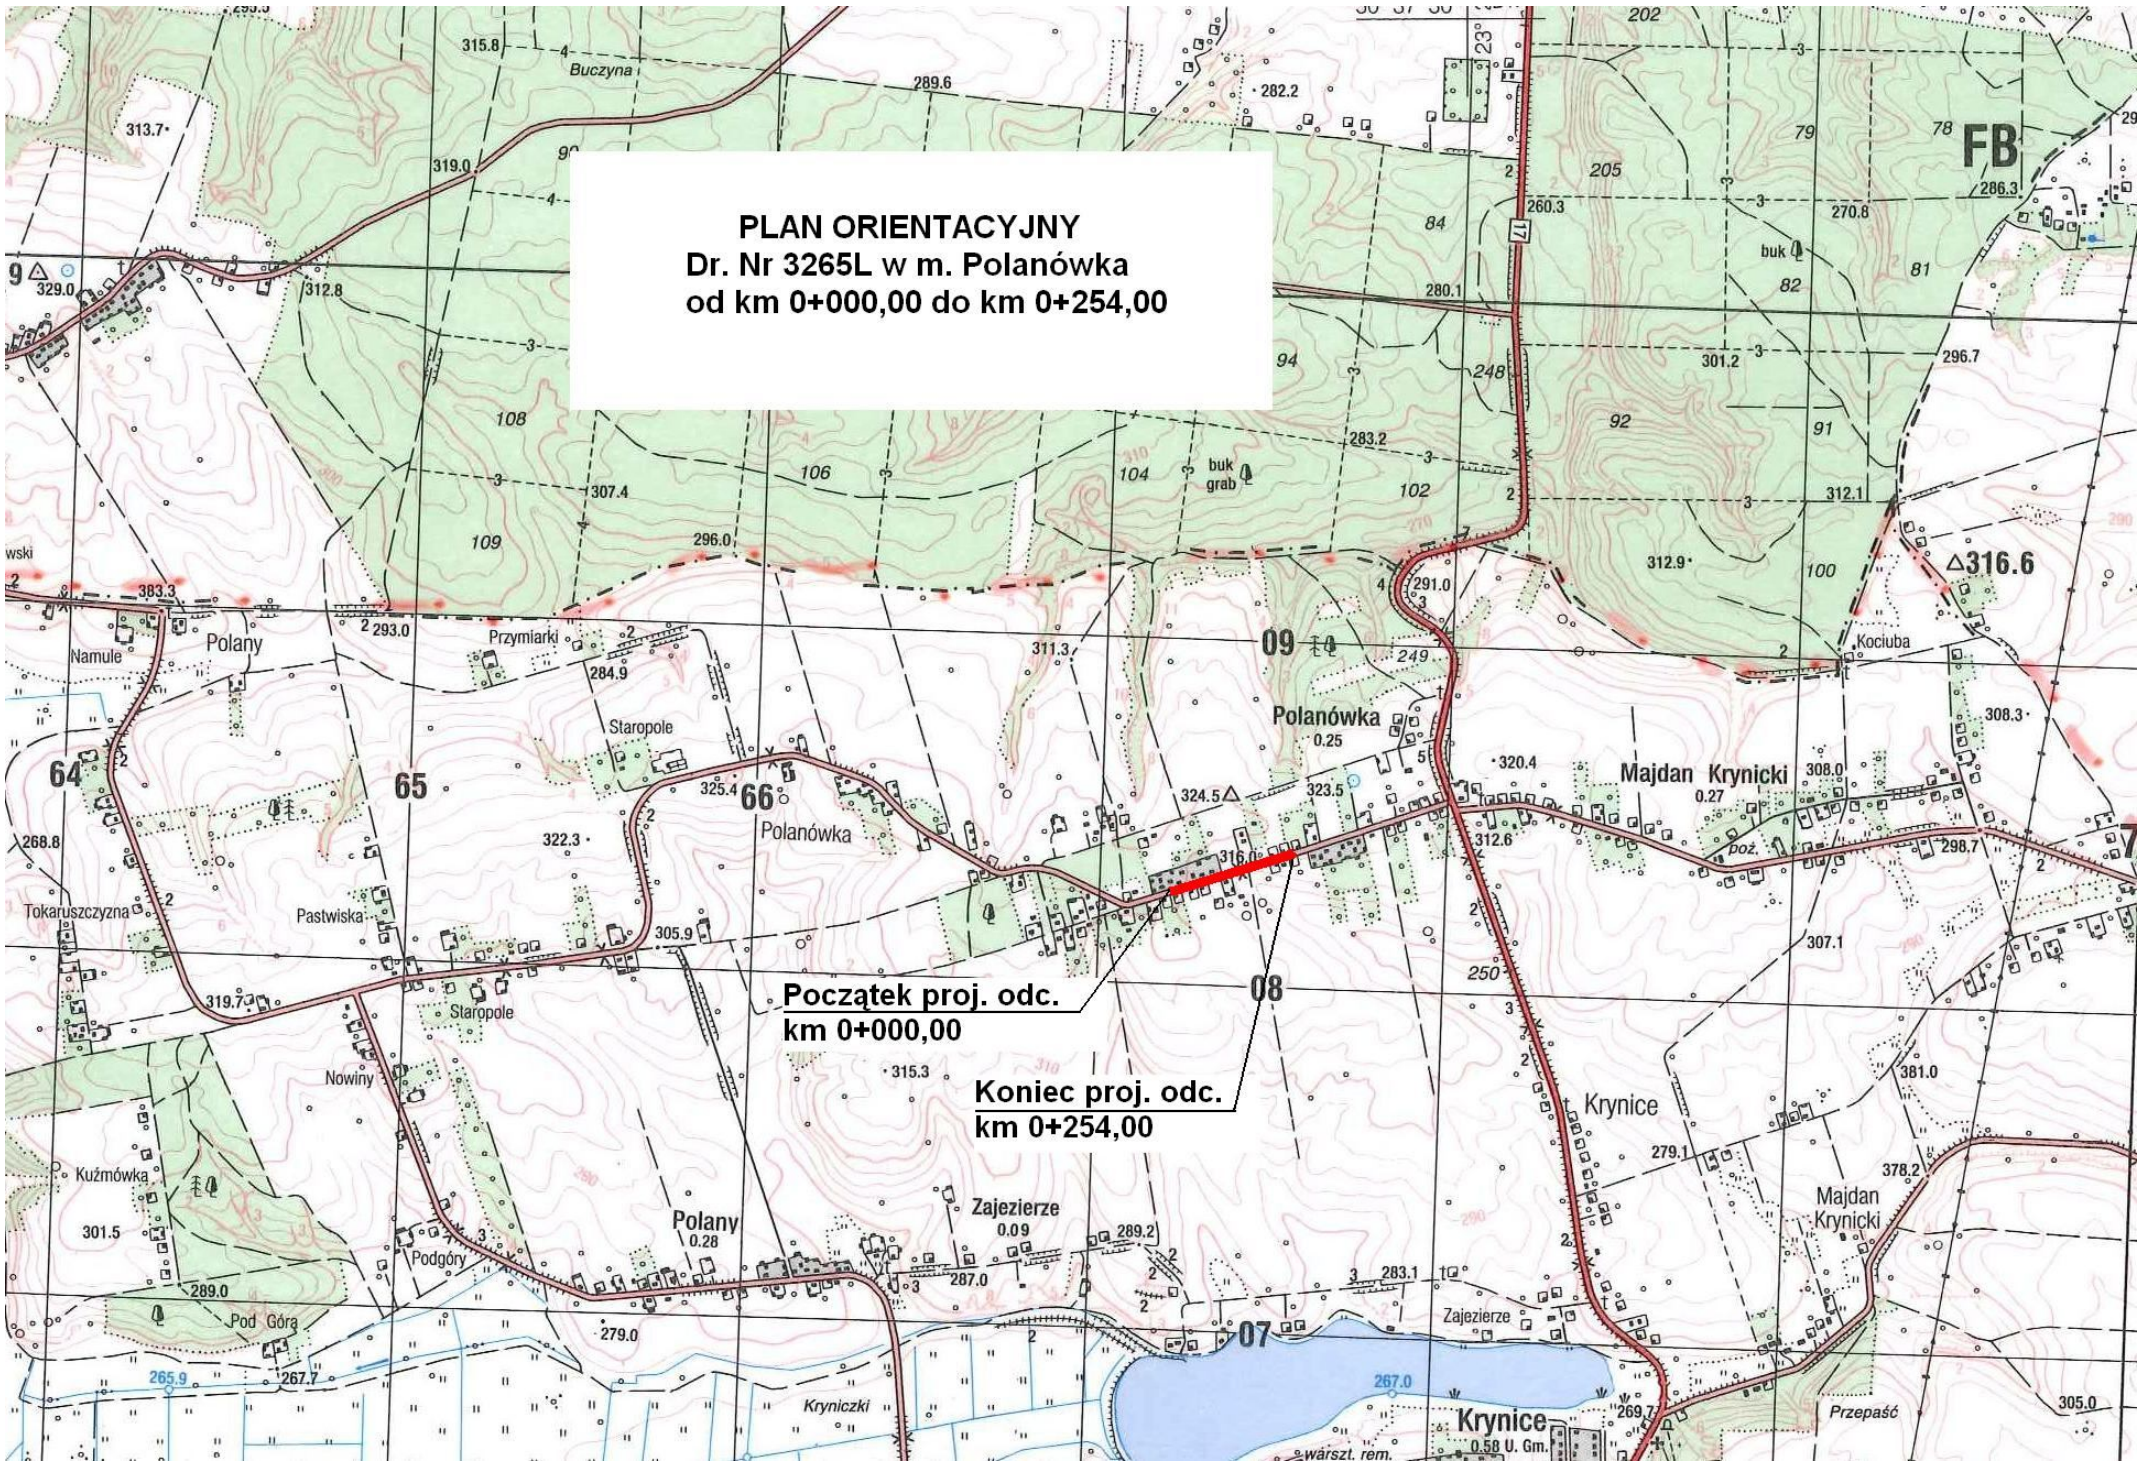

PLAN ORIENTACYJNY
Dr. Nr 3265L w m. Polanówka
od km 0+000,00 do km 0+254,00

Początek proj. odc.
km 0+000,00

Koniec proj. odc.
km 0+254,00