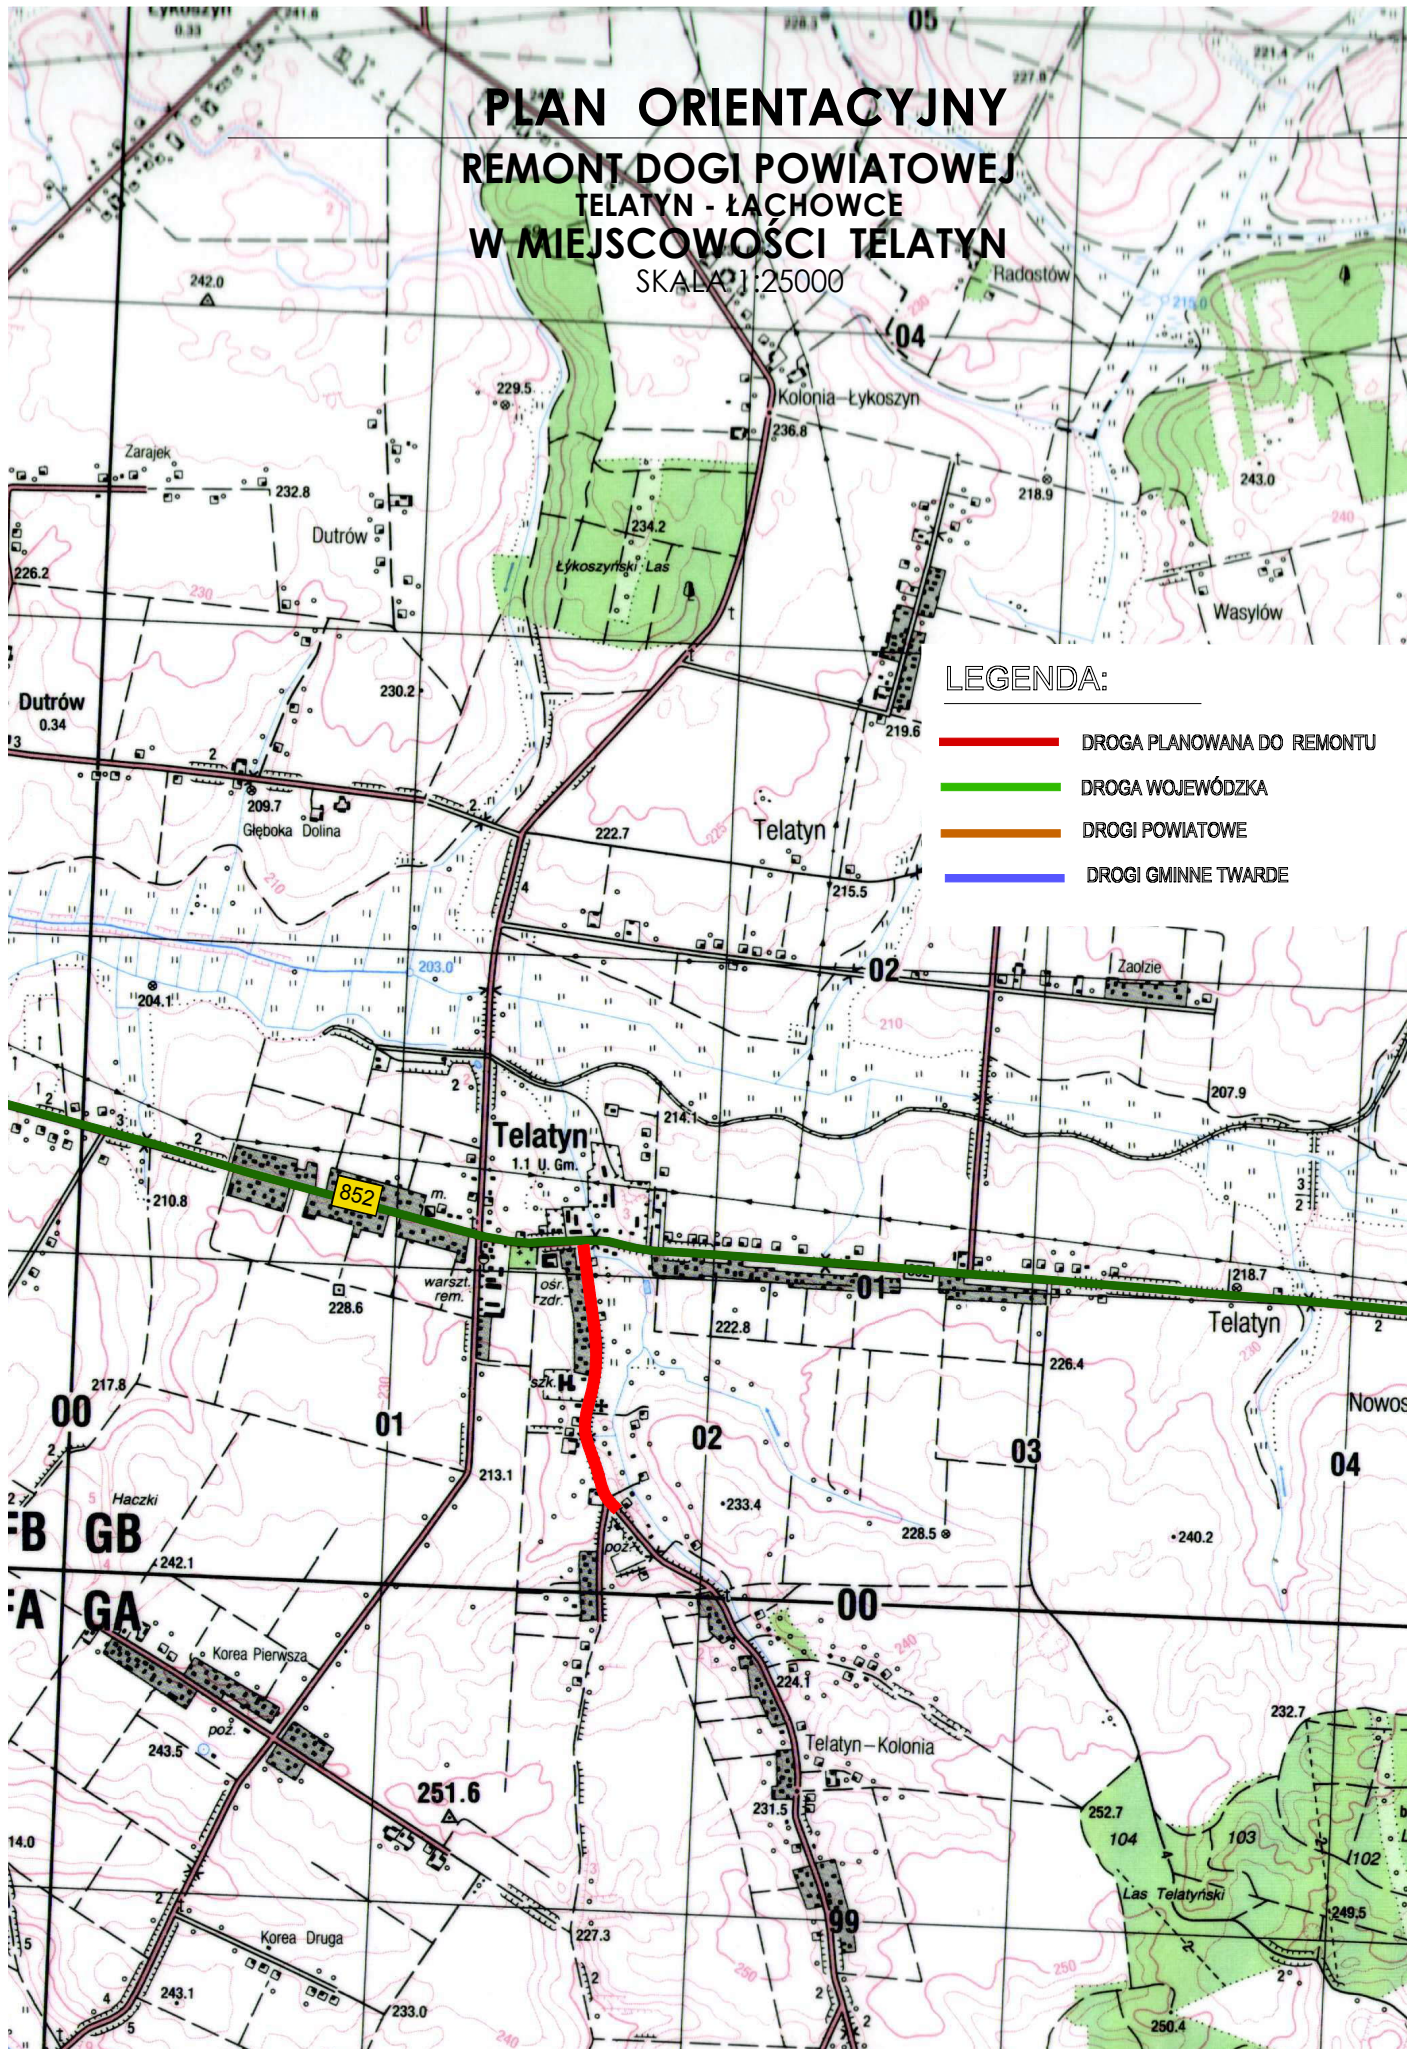

PLAN ORIENTACYJNY REMONTU DROGI POWIATOWEJ TELATYN - ŁACHOWCE W MIEJSCOWOŚCI TELATYN SKALA 1:25000

LEGENDA:

- DROGA PLANOWANA DO REMONTU
- DROGA WOJEWÓDZKA
- DROGI POWIATOWE
- DROGI GMINNE TWARDE